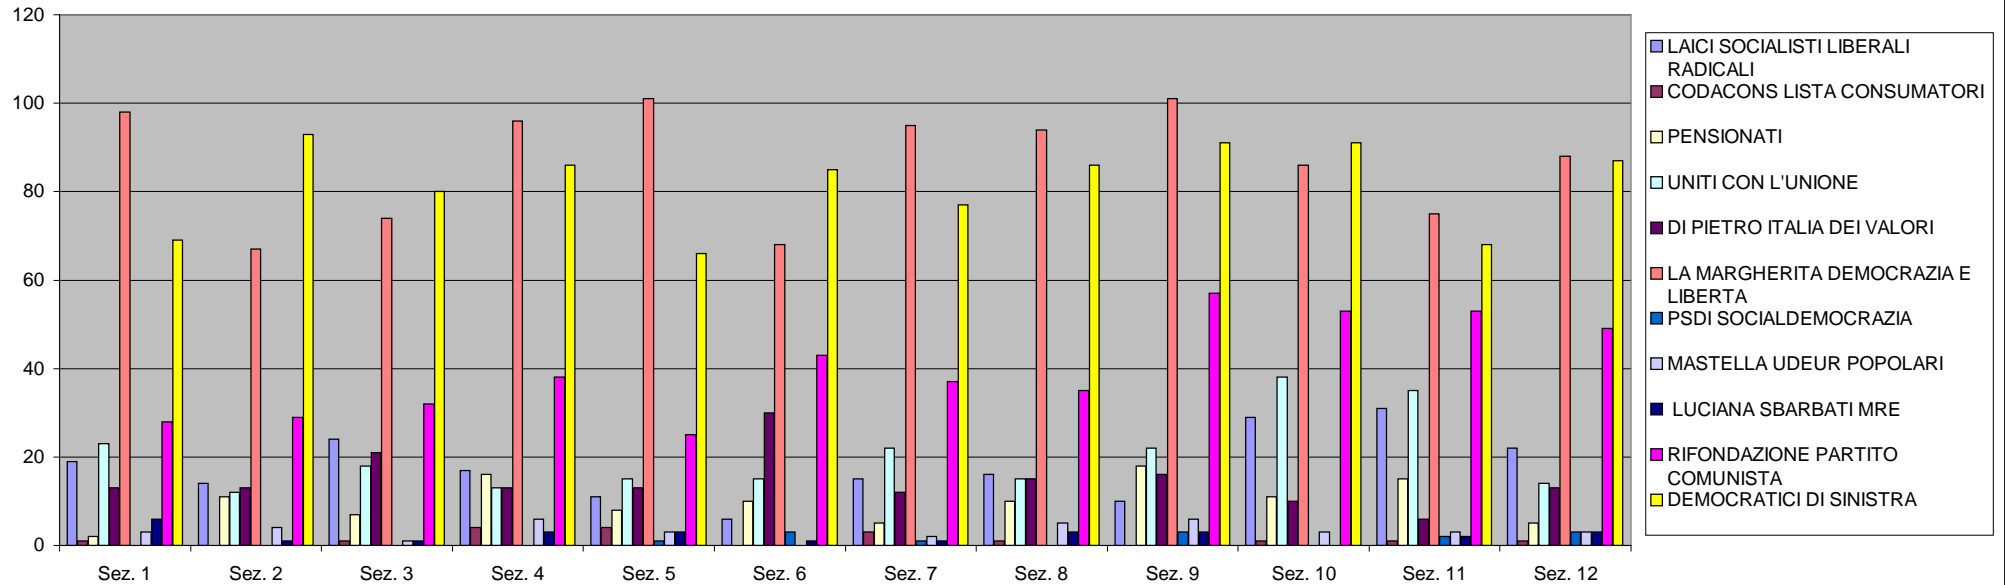

COMUNE MONTE ARGENTARIO

Risultati per sezione al Senato della Repubblica

Liste	Sez. 1	Sez. 2	Sez. 3	Sez. 4	Sez. 5	Sez. 6	Sez. 7	Sez. 8	Sez. 9	Sez. 10	Sez. 11	Sez. 12	Totali	%
ALLEANZA NAZIONALE 	106	144	138	113	124	81	166	142	182	145	143	110	1594	19,93
FORZA ITALIA BERLUSCONI PRESIDENTE 	180	218	230	215	159	171	235	178	245	219	189	166	2405	30,08
CASINI UDC 	27	47	39	42	38	35	28	44	55	45	57	37	494	6,18
LEGA NORD 	2	2	3	4	2	1	5	1	1	4	1	2	28	0,35
FIAMMA TRICOLORE 	5	1	3	6	5	2	2	7	2	7	3	5	48	0,6
AUTOM. DEM.CRISTIANA PAR.SOCIALISTA 	1	3	1	5	4	0	2	2	6	3	9	3	39	0,49
ALTERNATIVA SOCIALE CON A.MUSSOLINI 	1	3	4	6	2	2	4	2	9	3	3	3	42	0,53
LAICI SOCIALISTI LIBERALI RADICALI 	19	14	24	17	11	6	15	16	10	29	31	22	214	2,68
GODACONS LISTA CONSUMATORI 	1	0	1	4	4	0	3	1	0	1	1	1	17	0,21
PENSIONATI 	2	11	7	16	8	10	5	10	18	11	15	5	118	1,48
UNITI CON L'UNIONE 	23	12	18	13	15	15	22	15	22	38	35	14	242	3,03
DI PIETRO ITALIA DEI VALORI 	13	13	21	13	13	30	12	15	16	10	6	13	175	2,19
LA MARGHERITA DEMOCRAZIA E LIBERTA 	98	67	74	96	101	68	95	94	101	86	75	88	1043	13,04
PSDI SOCIALDEMOCRAZIA 	0	0	0	0	1	3	1	0	3	0	2	3	13	0,16
MASTELLA UDEUR POPOLARI 	3	4	1	6	3	0	2	5	6	3	3	3	39	0,49
LUCIANA SBARBATI MRE 	6	1	1	3	3	1	1	3	3	0	2	3	27	0,34
RIFONDAZIONE PARTITO COMUNISTA 	28	29	32	38	25	43	37	35	57	53	53	49	479	5,99
DEMOCRATICI DI SINISTRA 	69	93	80	86	66	85	77	86	91	91	68	87	979	12,24
	584	662	677	683	584	553	712	656	827	748	696	614	7996	100

Schede bianche 87
 Schede nulle 138
 Schede c.n.a. 0
 Voti nulli 0

Casa delle Libertà

UNIONE

COMUNE MONTE ARGENTARIO

Risultati per sezione al Senato della Repubblica

Liste	Sez. 1	Sez. 2	Sez. 3	Sez. 4	Sez. 5	Sez. 6	Sez. 7	Sez. 8	Sez. 9	Sez. 10	Sez. 11	Sez. 12	Totali	%
CASA DELLE LIBERTA' 	315	411	410	374	323	288	434	365	483	413	390	315	4521	59,13
UNIONE 	238	232	243	282	237	247	249	269	304	291	257	276	3125	40,87
	553	643	653	656	560	535	683	634	787	704	647	591	7646	100