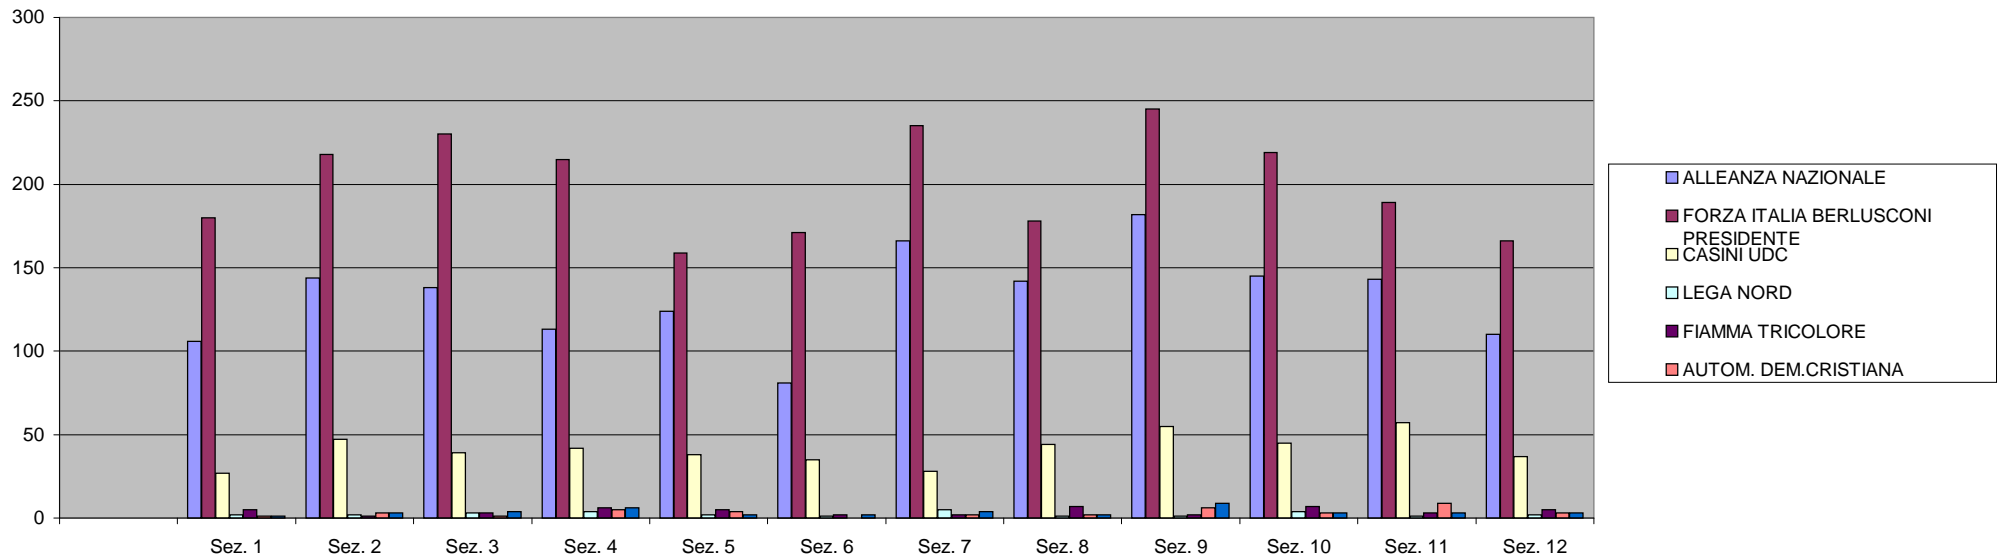

COMUNE MONTE ARGENTARIO

Risultati per sezione al Senato della Repubblica

Liste	Sez. 1	Sez. 2	Sez. 3	Sez. 4	Sez. 5	Sez. 6	Sez. 7	Sez. 8	Sez. 9	Sez. 10	Sez. 11	Sez. 12	Totali	%
ALLEANZA NAZIONALE 	106	144	138	113	124	81	166	142	182	145	143	110	1594	19,93
FORZA ITALIA BERLUSCONI PRESIDENTE 	180	218	230	215	159	171	235	178	245	219	189	166	2405	30,08
CASINI UDC 	27	47	39	42	38	35	28	44	55	45	57	37	494	6,18
LEGA NORD 	2	2	3	4	2	1	5	1	1	4	1	2	28	0,35
FIAMMA TRICOLORE 	5	1	3	6	5	2	2	7	2	7	3	5	48	0,6
AUTOM. DEM.CRISTIANA PAR.SOCIALISTA 	1	3	1	5	4	0	2	2	6	3	9	3	39	0,49
ALTERNATIVA SOCIALE CON A.MUSSOLINI 	1	3	4	6	2	2	4	2	9	3	3	3	42	0,53
LAICI SOCIALISTI LIBERALI RADICALI 	19	14	24	17	11	6	15	16	10	29	31	22	214	2,68
GODACONS LISTA CONSUMATORI 	1	0	1	4	4	0	3	1	0	1	1	1	17	0,21
PENSIONATI 	2	11	7	16	8	10	5	10	18	11	15	5	118	1,48
UNITI CON L'UNIONE 	23	12	18	13	15	15	22	15	22	38	35	14	242	3,03
DI PIETRO ITALIA DEI VALORI 	13	13	21	13	13	30	12	15	16	10	6	13	175	2,19
LA MARGHERITA DEMOCRAZIA E LIBERTA 	98	67	74	96	101	68	95	94	101	86	75	88	1043	13,04
PSDI SOCIALDEMOCRAZIA 	0	0	0	0	1	3	1	0	3	0	2	3	13	0,16
MASTELLA UDEUR POPOLARI 	3	4	1	6	3	0	2	5	6	3	3	3	39	0,49
LUCIANA SBARBATI MRE 	6	1	1	3	3	1	1	3	3	0	2	3	27	0,34
RIFONDAZIONE PARTITO COMUNISTA 	28	29	32	38	25	43	37	35	57	53	53	49	479	5,99
DEMOCRATICI DI SINISTRA 	69	93	80	86	66	85	77	86	91	91	68	87	979	12,24
	584	662	677	683	584	553	712	656	827	748	696	614	7996	100

Schede bianche 87
 Schede nulle 138
 Schede c.n.a. 0
 Voti nulli 0

Casa delle Libertà

UNIONE

COMUNE MONTE ARGENTARIO

Risultati per sezione al Senato della Repubblica

Liste	Sez. 1	Sez. 2	Sez. 3	Sez. 4	Sez. 5	Sez. 6	Sez. 7	Sez. 8	Sez. 9	Sez. 10	Sez. 11	Sez. 12	Totali	%
CASA DELLE LIBERTA' 	315	411	410	374	323	288	434	365	483	413	390	315	4521	59,13
UNIONE 	238	232	243	282	237	247	249	269	304	291	257	276	3125	40,87
	553	643	653	656	560	535	683	634	787	704	647	591	7646	100