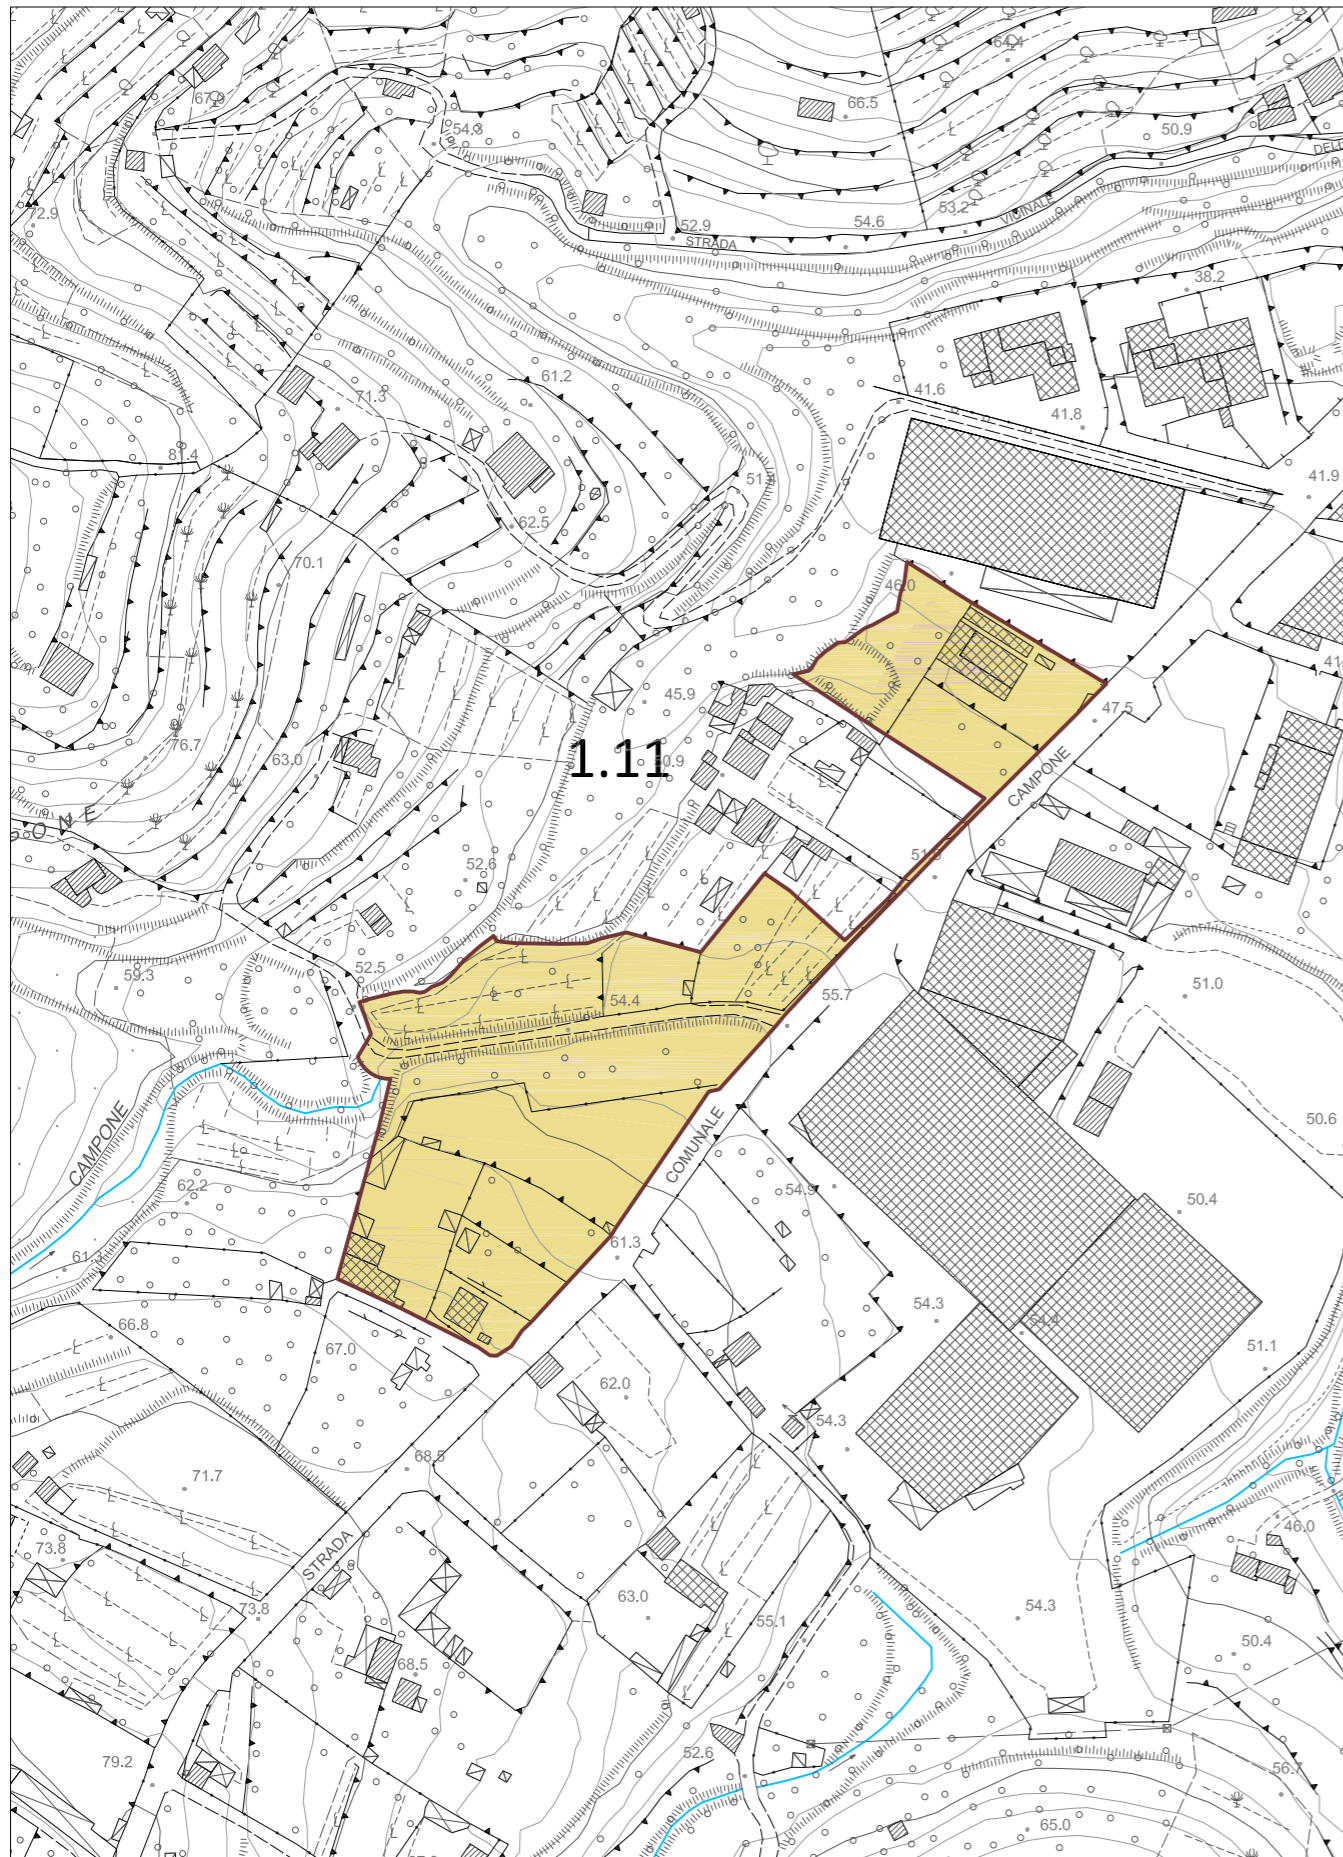

Perimetro comparto

scala 1:2.000

Schema distributivo

scala 1:2.000

Legenda

-  Perimetro comparto
-  Vr Aree di rigenerazione dei tessuti urbani
-  Pr Parcheggi pubblici a raso
-  Cd Aree per funzioni commerciali: stazioni di servizio e distribuzione carburanti, pubblici esercizi
-  If Aree e nuovi edifici per industria e artigianato
-  Rete viaria di nuova previsione