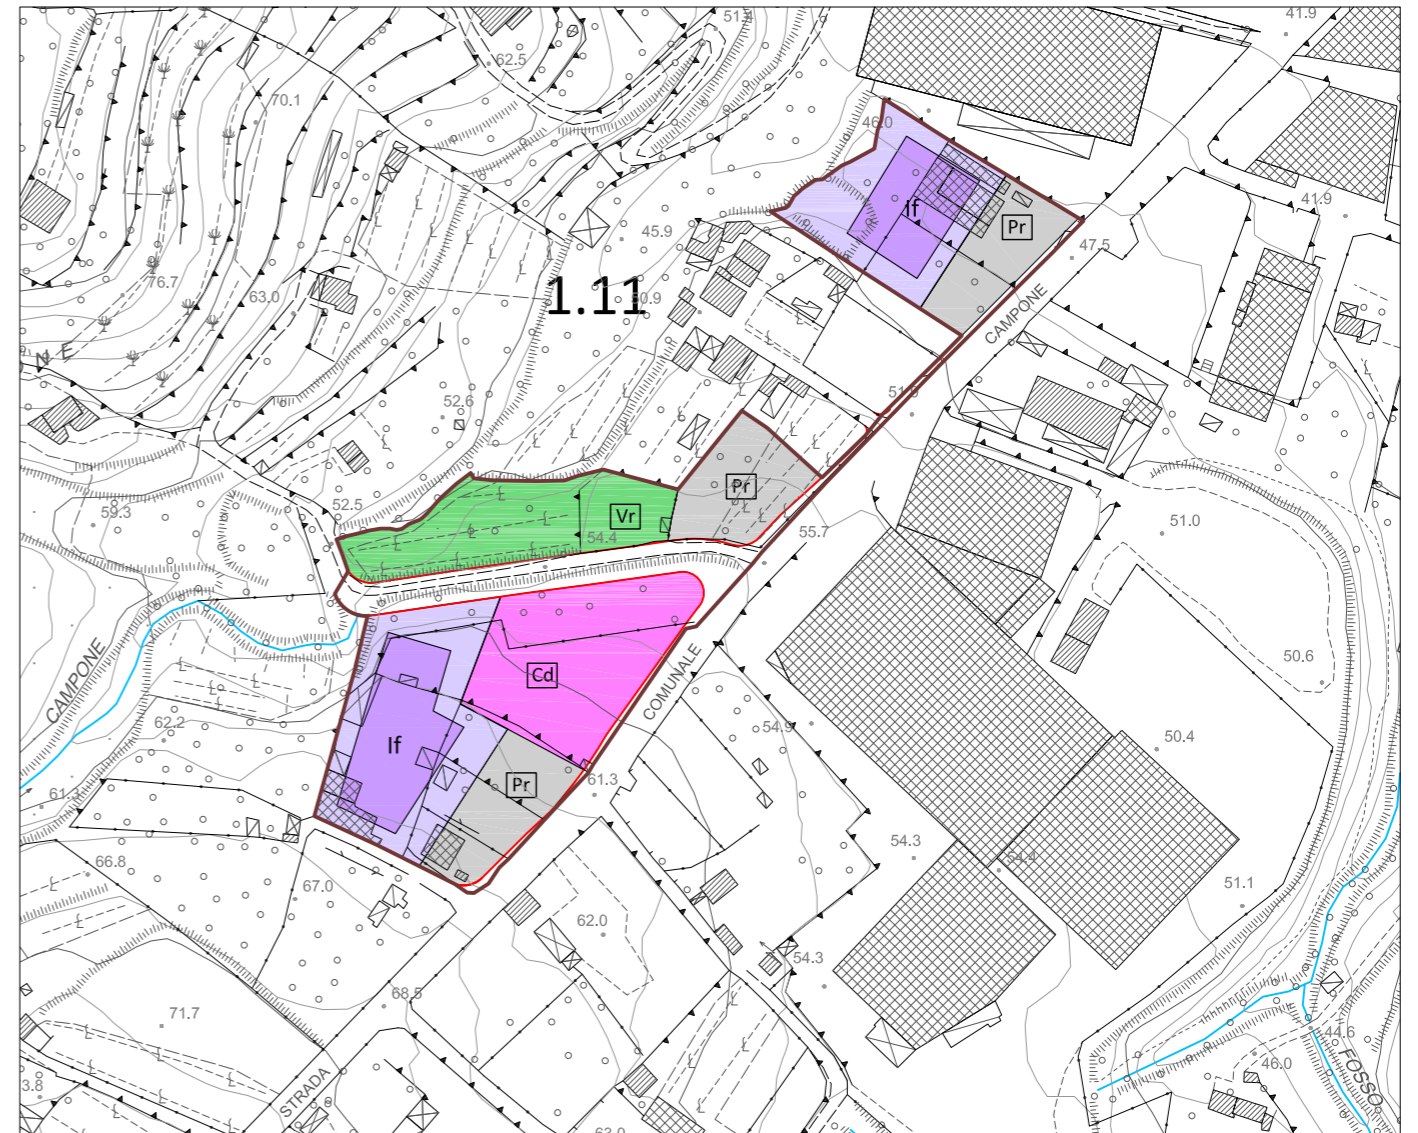

Perimetro comparto

scala 1:2.000

Schema distributivo

scala 1:2.000

Legenda

-  Perimetro comparto
-  Vr Aree di rigenerazione dei tessuti urbani
-  Pr Parcheggi pubblici a raso
-  Cd Aree per funzioni commerciali: stazioni di servizio e distribuzione carburanti, pubblici esercizi
-  If Aree e nuovi edifici per industria e artigianato
-  Rete viaria di nuova previsione